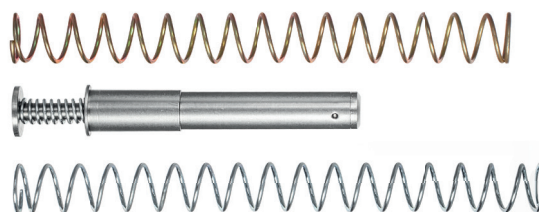

Asta guidamolla, per pistola, con ammortizzatore di rinculo e molle progressive:

1. Significativa riduzione di rinculo con miglior controllo dell'arma;
2. Aumento della precisione nei colpi sparati in rapida successione;
3. Maggiore velocità di fuoco grazie al rapido riallineamento;
4. Nessuna modifica è richiesta per il montaggio