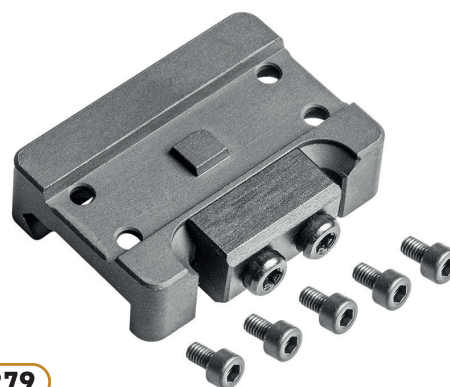

73279

SUPPORTO IN ALLUMINIO

per ottica **Aimpoint Micro H-1 e H-2** e marche che utilizzano impronta similare footprint (es. Sig Sauer Romeo 4 e 5 - Holosun HS-403 e HS-503). Per slitte Picatinny/Weaver. Made in Italy