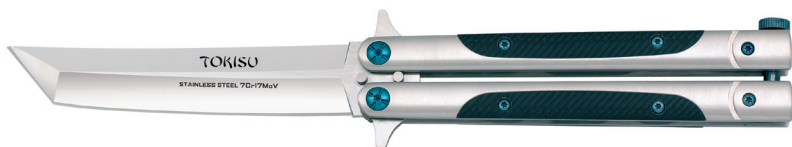

84784 COLTELLO TOKISU
butterfly, silver/nero con lama **TANTO** cm 10,0 in acciaio 7Cr17MoV
spessore mm 3,9, manico con inserti in g10 e fodero in velluto nero.
Lunghezza: aperto cm 23,5, chiuso cm 13,5, peso g 184